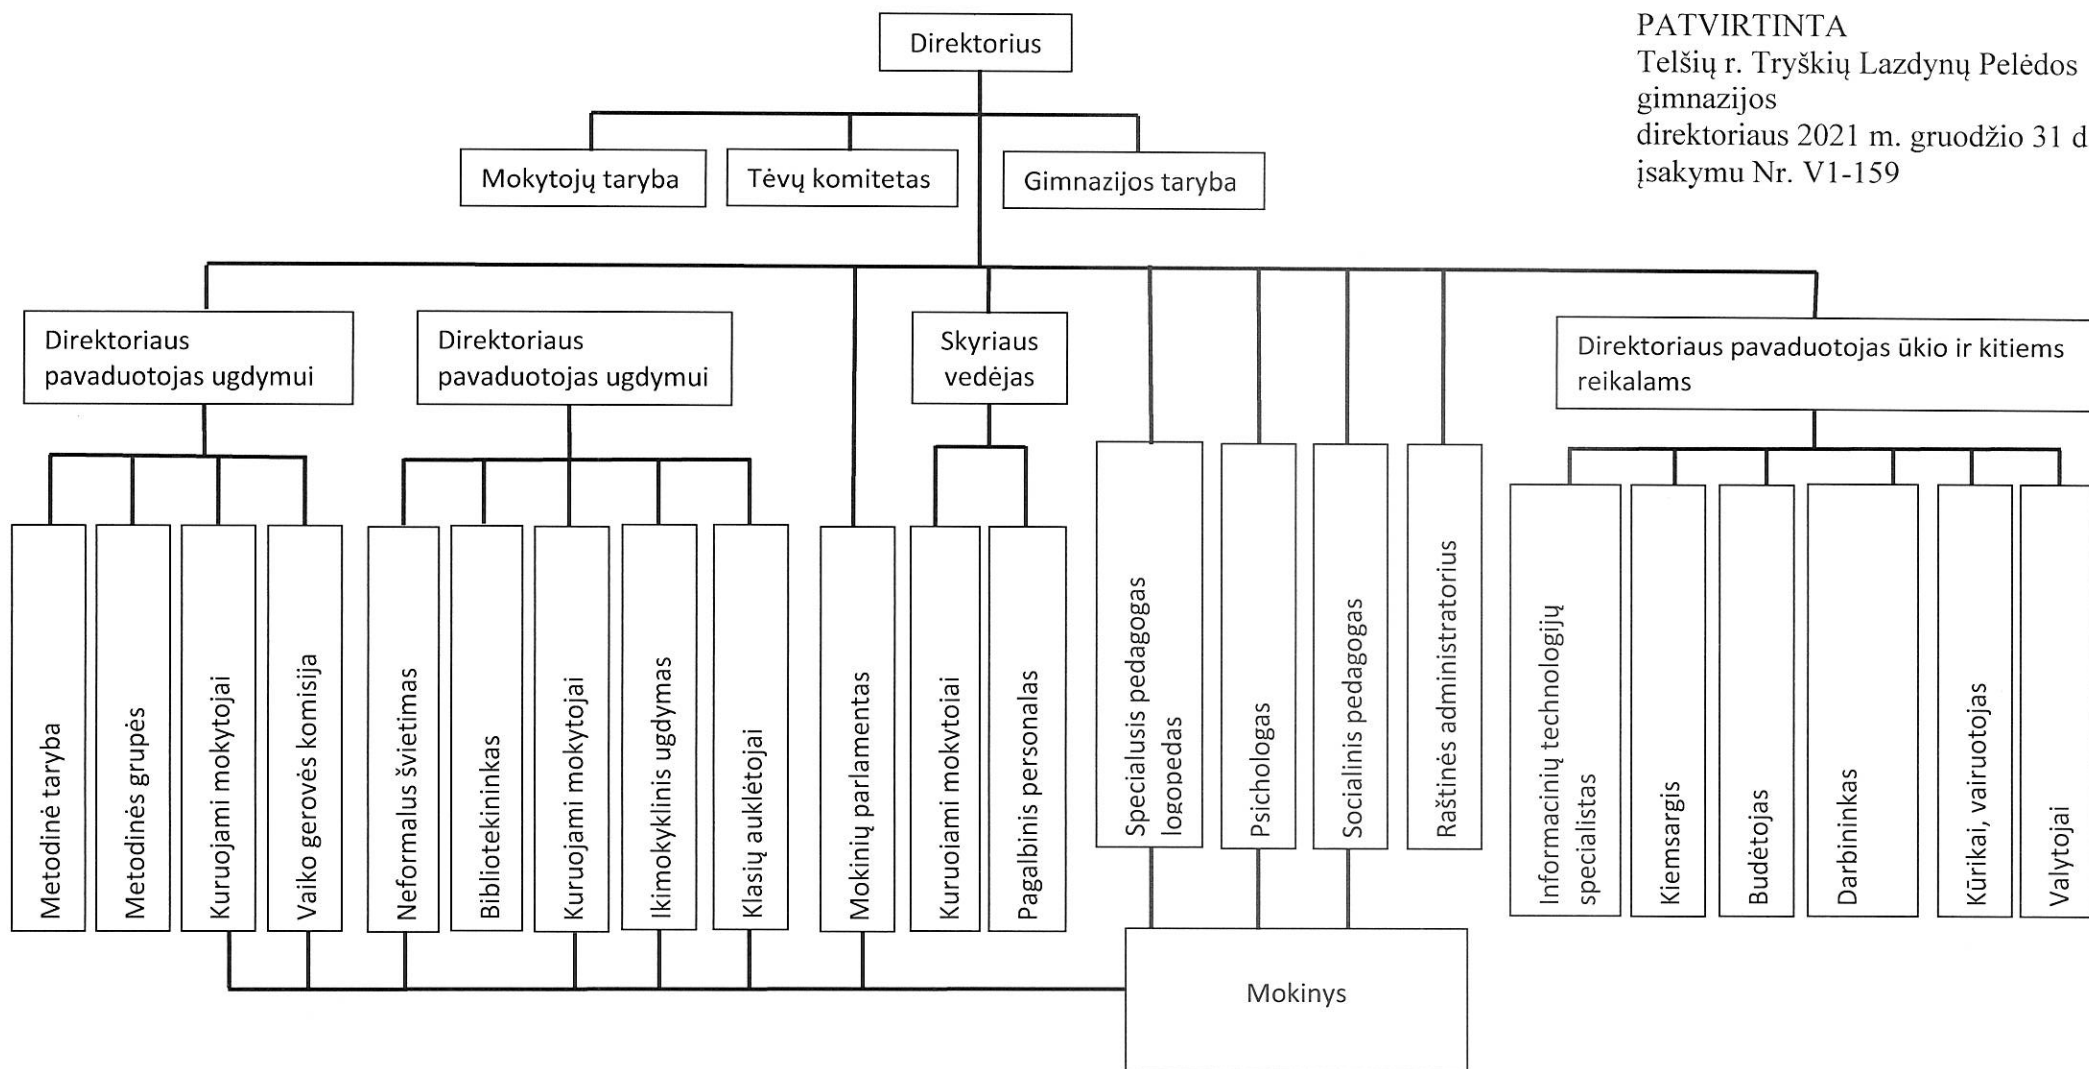

TELŠIŲ R. TRYŠKIŲ LAZDYNŲ PELĖDOS GIMNAZIJOS VIDAUS STRUKTŪRA

PATVIRTINTA

Telšių r. Tryškių Lazdynų Pelėdos
gimnazijos
direktoriaus 2021 m. gruodžio 31 d.
įsakymu Nr. V1-159